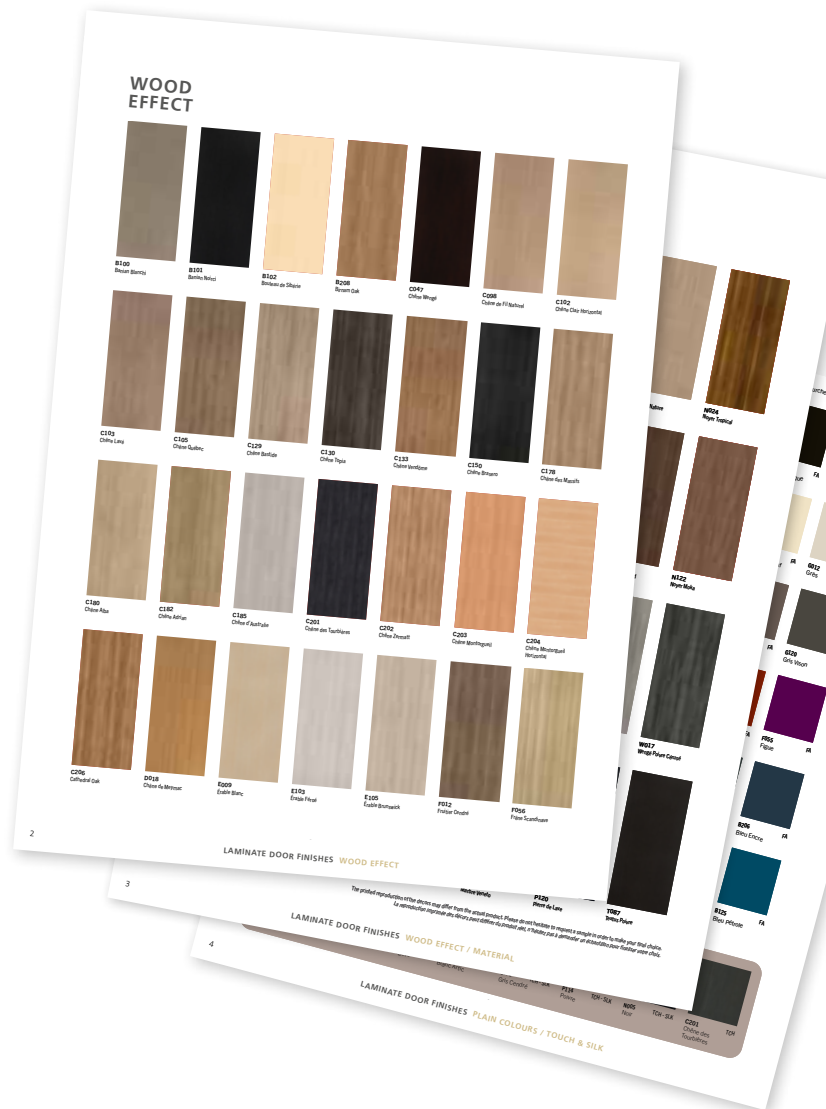

LAMINATE DOOR FINISHES